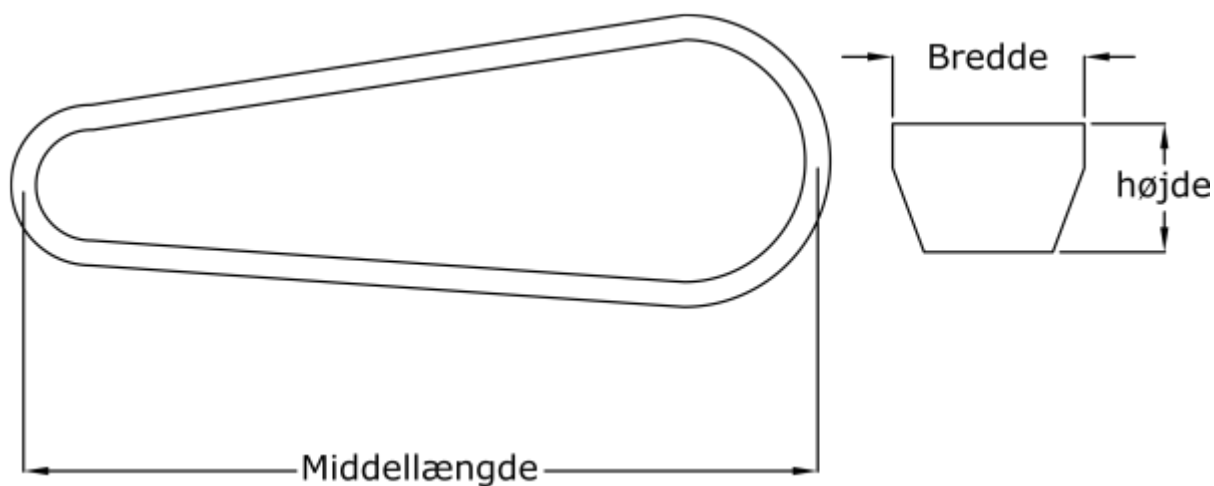

Varenummer: 601905400300  
Beskrivelse: Gates kilerem Hi-power Dubl-V CC300

## Mål

Bredde	= 22
Højde	= 12
Indvendig længde	= 7640
Middellængde	= 7675
Type	= CC300